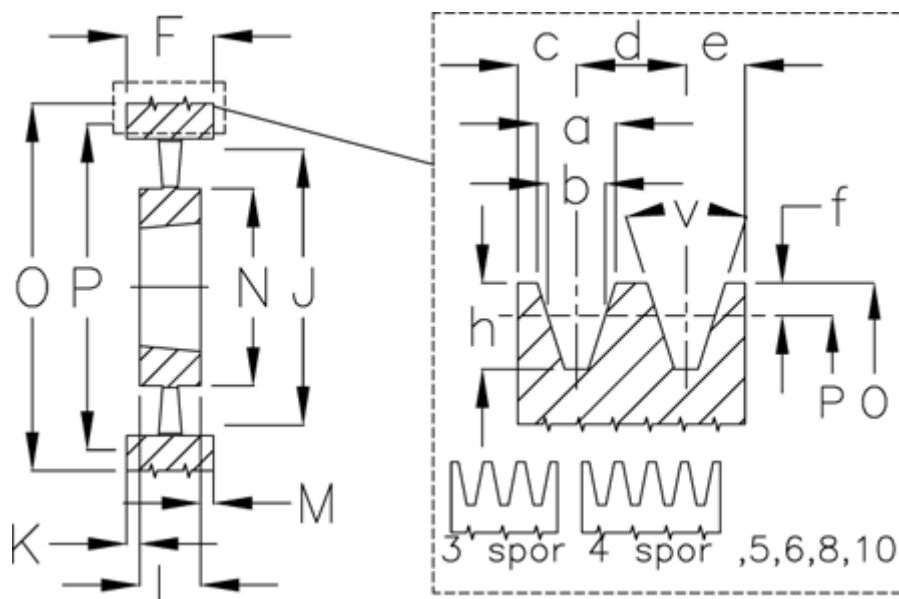

Varenummer: 604112063006
 Beskrivelse: Kileremsskive SPC 630/6 TL5050

Mål

a	= 22.0	F	= 162	O	= 639.6
Antal spór	= 6	For bøsning	= 5050	P	= 630
b	= 19.0	h	= 23.8	Type	= SPC
Bøsning ø max.	= 125	J	= 574	v	= 38 grader
c	= 17.0	K	= 17,5		
d	= 25.5	L	= 127		
e	= 17.0	m	= 17,5		
f	= 4.8	N	= 267		